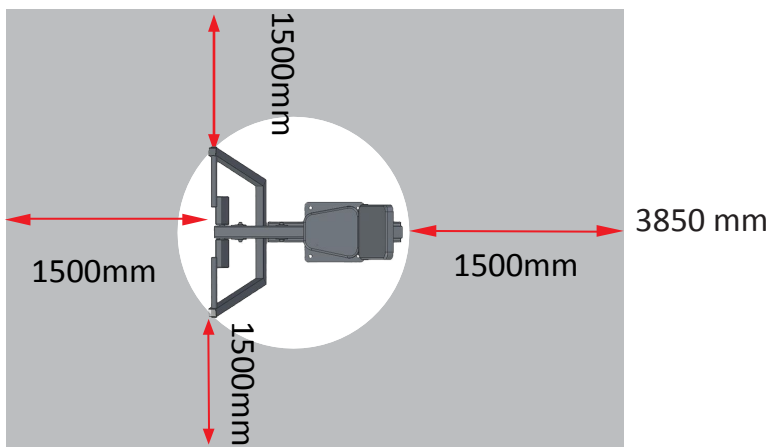

4000 mm

Liigutus- ja treeningala

Lihaserühmad

Toote andmed:

Pikkus: 931 mm
Laius: 853 mm
Kõrgus: 886 mm
Kaal: 40 kg

Kasutaja: Soovituslik vanus
kuni 14a ja pikkus
kuni 140 cm

Standard: EN16630:2015
EN 1176-1:2024-5

Raam:

- Metallist konstruktsioon
- Metall paksus 3 - 4 mm
- **Kuumtsingitud ja pulbervärvitud**
- Hooldusvabad kuullaagrid
- Roostevabad ja happekindlad kinnitusdetailid
- Seljatoed ja istmed veekindlast vineerist Line-X viimistlusega

Standard värvid:

- Liikuvad osad RAL5015 SININE
- Raam ja seljatoed/istmed RAL7016 TUMEHALL
- **Kõik RAL värvid saadaval**

Alus:

- Paigaldus maa-ankruga betooni, ankrusügavus 60 cm

NB!

- Maapinna külmaisolatsioon on vajalik
- Veendu, et betooni kuivamisaeag on piisav