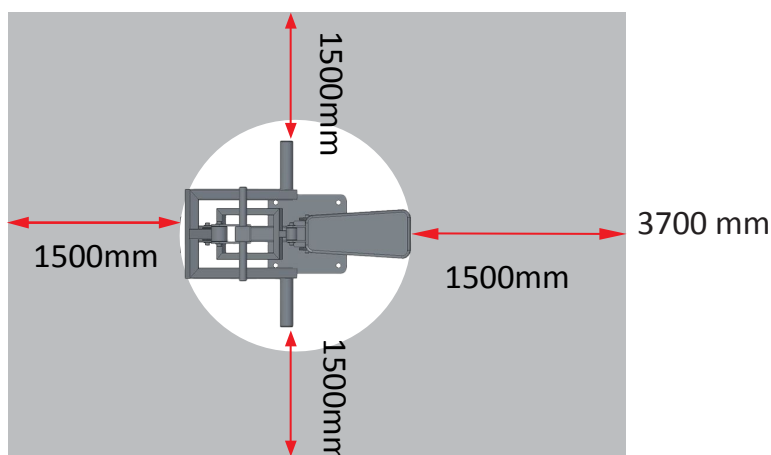

Start position

End position

3900 mm

Liigutus- ja treeningala

Lihasrühmad

Toote andmed:

Pikkus: 790 mm
Laius: 708 mm
Kõrgus: 923 mm
Kaal: 60 kg

Kasutaja: Soovituslik vanus kuni 14a ja pikkus kuni 140 cm

Standard: EN16630:2015
EN 1176-1:2024-5

Raam:

- Metallist konstruktsioon
- Metall paksus 3 - 4 mm
- **Kuumtsingitud ja pulbervärvitud**
- Hooldusvabad kuullaagrid
- Roostevabad ja happekindlad kinnitusdetailid
- Seljatoed ja istmed veekindlast vineerist Line-X viimistlusega

Standard värvid:

- Liikuvad osad RAL5015 SININE
- Raam ja seljatoed/istmed RAL7016 TUMEHALL
- **Kõik RAL värvid saadaval**

Alus:

- Paigaldus maa-ankruga betooni, ankrusügavus 60 cm

NB!

- Maapinna külmaisolatsioon on vajalik
- Veendu, et betooni kuivamisae on piisav