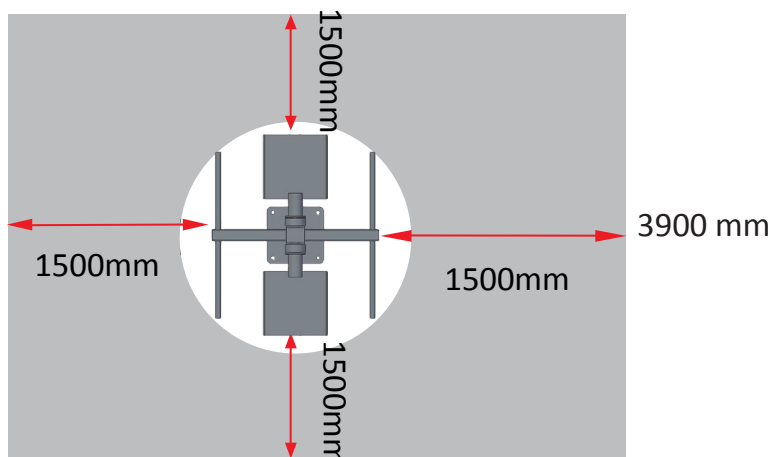

Start position

End position

4100 mm

Liigutus- ja treeningala

Lihaserühmad

Toote andmed:

Pikkus: 860 mm
Laius: 676 mm
Kõrgus: 958 mm
Kaal: 52 kg

Kasutaja: Soovituslik vanus
kuni 14a ja pikkus
kuni 140 cm

Standard: EN16630:2015
EN 1176-1:2024-5

Raam:

- Metallist konstruktsioon
- Metall paksus 3 - 4 mm
- **Kuumtsingitud ja pulbervärvitud**
- Hooldusvabad kuullaagrid
- Roostevabad ja happekindlad kinnitusedetailid

Standard värvid:

- Liikuvad osad RAL5015 SININE
- Raam ja seljatoed/istmed RAL7016 TUMEHALL
- **Kõik RAL värvid saadaval**

Alus:

- Paigaldus maa-ankruga betooni, ankrü sügavus 60 cm

NB!

- Maapinna külmaisolatsioon on vajalik
- Veendu, et betooni kuivamisaeag on piisav