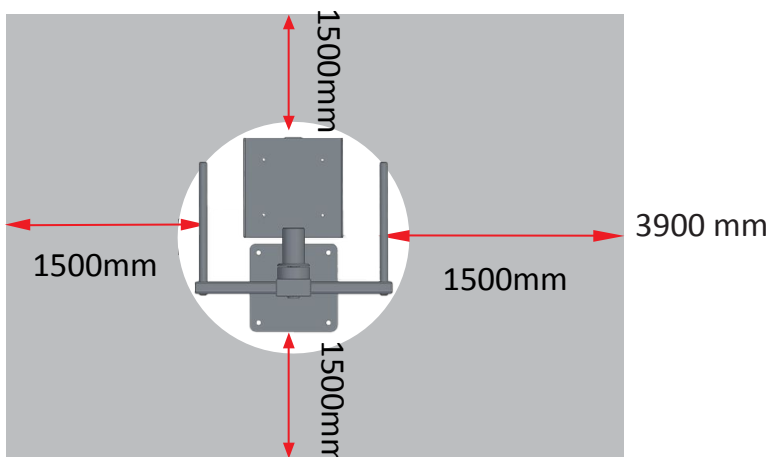

Start position

End position

3600 mm

Liigutus- ja treeningala

Lihasrühmad

Toote andmed:

Pikkus: 662 mm
Laius: 676 mm
Kõrgus: 958 mm
Kaal: 35 kg

Kasutaja: Soovituslik vanus
kuni 14a ja pikkus
kuni 140 cm

Standard: EN16630:2015
EN 1176-1:2024-5

Raam:

- Metallist konstruktsioon
- Metall paksus 3 - 4 mm
- **Kuumtsingitud ja pulbervärvitud**
- Hooldusvabad kuullaagrid
- Roosteavad ja happekindlad kinnitusedetailid

Standard värvid:

- Liikuvad osad RAL5015 SININE
- Raam ja seljatoed/istmed RAL7016 TUMEHALL
- **Kõik RAL värvid saadaval**

Alus:

- Paigaldus maa-ankruga betooni, ankrusügavus 60 cm

NB!

- Maapinna külmaisolatsioon on vajalik
- Veendu, et betooni kuivamisaeag on piisav