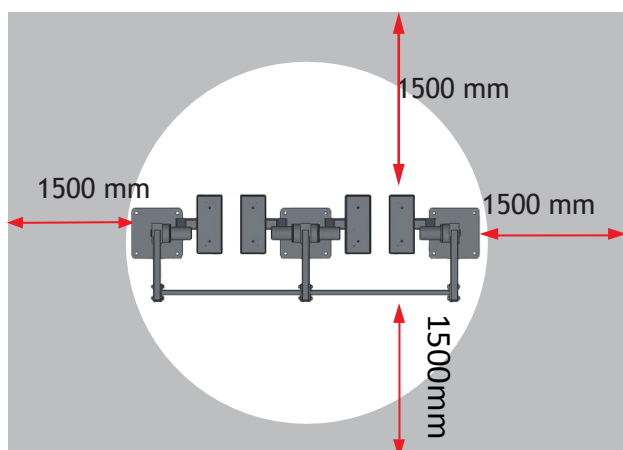

Start position

End position

4830 mm

Liigutus- ja treeningala

Lihaserühmad

Toote andmed:

Pikkus: 2068 mm
Laius: 582 mm
Kõrgus: 1122 mm
Kaal: 105 kg

Kasutaja: Soovituslik vanus
kuni 14a ja pikkus
kuni 140 cm

Standard: EN16630:2015
EN 1176-1:2024-5

Raam:

- Metallist konstruktsioon
- Metall paksus 3 - 4 mm
- **Kuumtsingitud ja pulbervärvitud**
- Hooldusvabad kuullaagrid
- Roostevabad ja happekindlad kinnitusedetailid

Standard värvid:

- Liikuvad osad RAL5015 SININE
- Raam ja seljatoed/istmed RAL7016 TUMEHALL
- **Kõik RAL värvid saadaval**

Alus:

- Paigaldus maa-ankruga betooni, ankrusügavus 60 cm

NB!

- Maapinna külmaisolatsioon on vajalik
- Veendu, et betooni kuivamisae on piisav