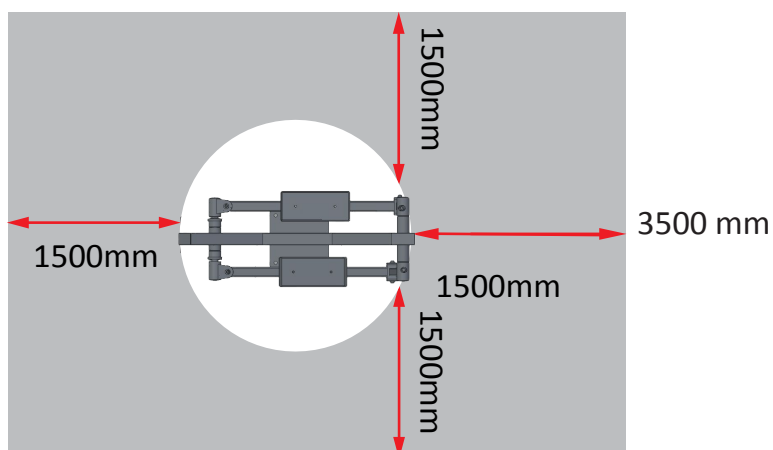

4200 mm

Liigutus- ja treeningala

Lihasrühmad

Toote andmed:

Pikkus: 1199 mm
Laius: 484 mm
Kõrgus: 1345 mm
Kaal: 67 kg

Kasutaja: Soovituslik vanus
kuni 14a ja pikkus
kuni 140 cm

Standard: EN16630:2015
EN 1176-1:2024-5

Raam:

- Metallist konstruktsioon
- Metall paksus 3 - 4 mm
- **Kuumtsingitud ja pulbervärvitud**
- Hooldusvabad kuullaagrid
- Roosteabad ja happekindlad kinnitusdetailid

Standard värvid:

- Liikuvad osad RAL5015 SININE
- Raam ja seljatoed/istmed RAL7016 TUMEHALL
- **Kõik RAL värvid saadaval**

Alus:

- Paigaldus maa-ankruga betooni, ankrusügavus 60 cm

NB!

- Maapinna külmaisolatsioon on vajalik
- Veendu, et betooni kuivamisaeag on piisav